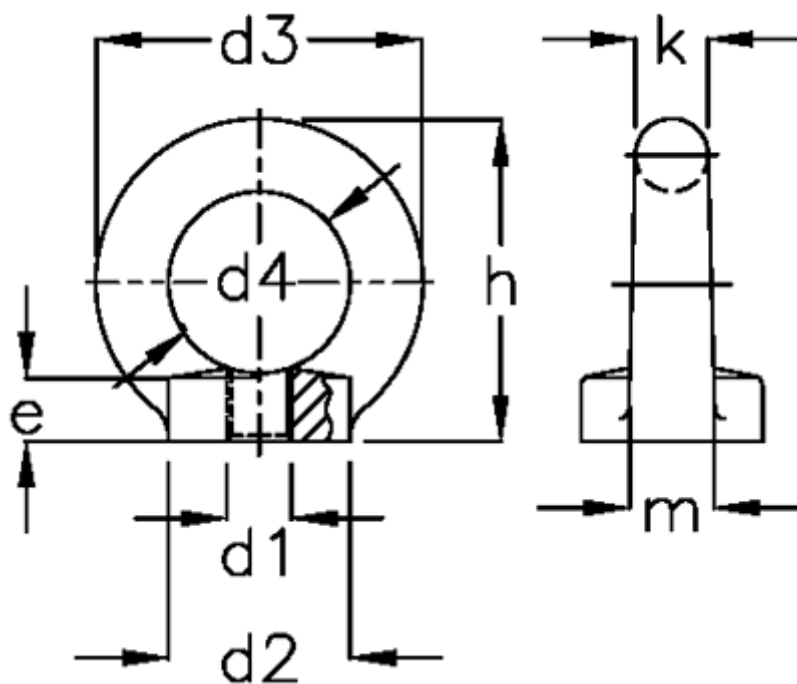

Article number: 20582M20A4

Description: E+G Lifting eye nuts  
DIN 582-M20-A4

## Measures

d1 = M20

K = 16

d2 = 40

m = 19

d3 = 72

d4 = 40

e = 16